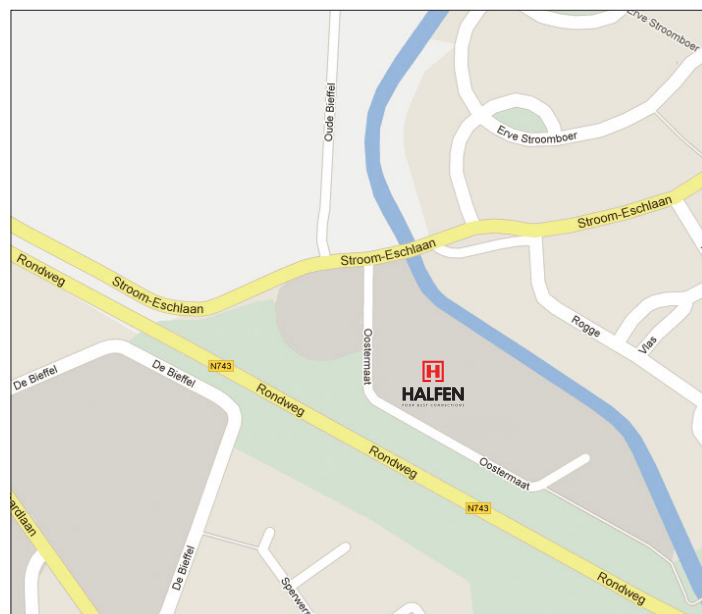

Routebeschrijving kantoor HALFEN b.v.

HALFEN b.v.
Oostermaat 3
7623 CS Borne
Tel.: 074 - 267 14 49

Ons kantoor, gelegen in kantorenpark Stroom Esch, is goed zichtbaar gelegen aan de provinciale weg tussen Hengelo en Almelo en op nauwelijks een kilometer afstand van de rijksweg A1 (Amsterdam – Osnabrück). U vindt ons kantoor aan het begin van het kantorenpark, het tweede pand.

❑ vanuit de richting Apeldoorn / Deventer:

Op de A1 volgt u bij knooppunt Azelo de richting Borne, Oldenzaal, Enschede, Hengelo (A1 / A35 / E30). Bij knooppunt Buren richting Oldenzaal aanhouden (A1 / E30). Niet afslag Borne-West nemen en niet richting Enschede! Vanaf hier beschrijving volgen vanuit Oldenzaal.

❑ vanuit richting Oldenzaal:

Op de A1 afrit 30 nemen: Hengelo / Borne (bij Ikea, Van der Valk en Expo Center), bij verkeerslichten richting Borne aanhouden. Dan volgt u de N743: bij de eerste rotonde rechtdoor, bij de tweede rotonde rechtsaf (richting kantorenpark Stroom Esch), daarna direct weer rechts. U bevindt zich dan op de Stroom Eschlaan. Vervolgens de eerste weg rechts, dit is de Oostermaat.

❑ vanuit Enschede / Haaksbergen / Achterhoek:

Op de A35 bij knooppunt Buren rechtsaf richting Borne, Hengelo, Oldenzaal (A1 / E30). Vanaf hier beschrijving volgen vanuit Oldenzaal.

❑ vanuit het noorden: