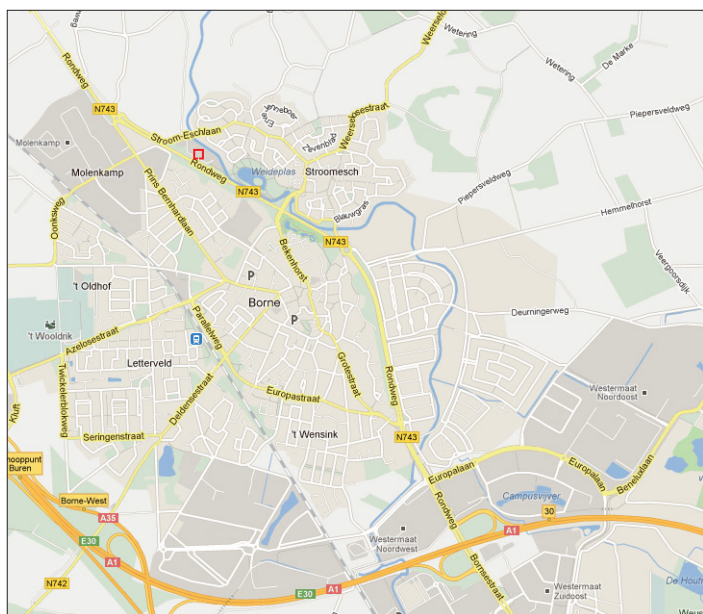

Routebeschrijving kantoor HALFEN b.v.

HALFEN b.v.
Oostermaat 3
7623 CS Borne
Tel.: 074 - 267 14 49

Ons kantoor, gelegen in kantorenpark Stroom Esch, is goed zichtbaar gelegen aan de provinciale weg tussen Hengelo en Almelo en op nauwelijks een kilometer afstand van de rijksweg A1 (Amsterdam – Osnabrück). U vindt ons kantoor aan het begin van het kantorenpark, het tweede pand.

❑ vanuit de richting Apeldoorn / Deventer:

Op de A1 volgt u bij knooppunt Azelo de richting Borne, Oldenzaal, Enschede, Hengelo (A1 / A35 / E30). Bij knooppunt Buren richting Oldenzaal aanhouden (A1 / E30). Niet afslag Borne-West nemen en niet richting Enschede! Vanaf hier beschrijving volgen vanuit Oldenzaal.

❑ vanuit richting Oldenzaal:

Op de A1 afrit 30 nemen: Hengelo / Borne (bij Ikea, Van der Valk en Expo Center), bij verkeerslichten richting Borne aanhouden. Dan volgt u de N743: bij de eerste rotonde rechtdoor, bij de tweede rotonde rechtsaf (richting kantorenpark Stroom Esch), daarna direct weer rechts. U bevindt zich dan op de Stroom Eschlaan. Vervolgens de eerste weg rechts, dit is de Oostermaat.

❑ vanuit Enschede / Haaksbergen / Achterhoek:

Op de A35 bij knooppunt Buren rechtsaf richting Borne, Hengelo, Oldenzaal (A1 / E30). Vanaf hier beschrijving volgen vanuit Oldenzaal.

❑ vanuit het noorden: